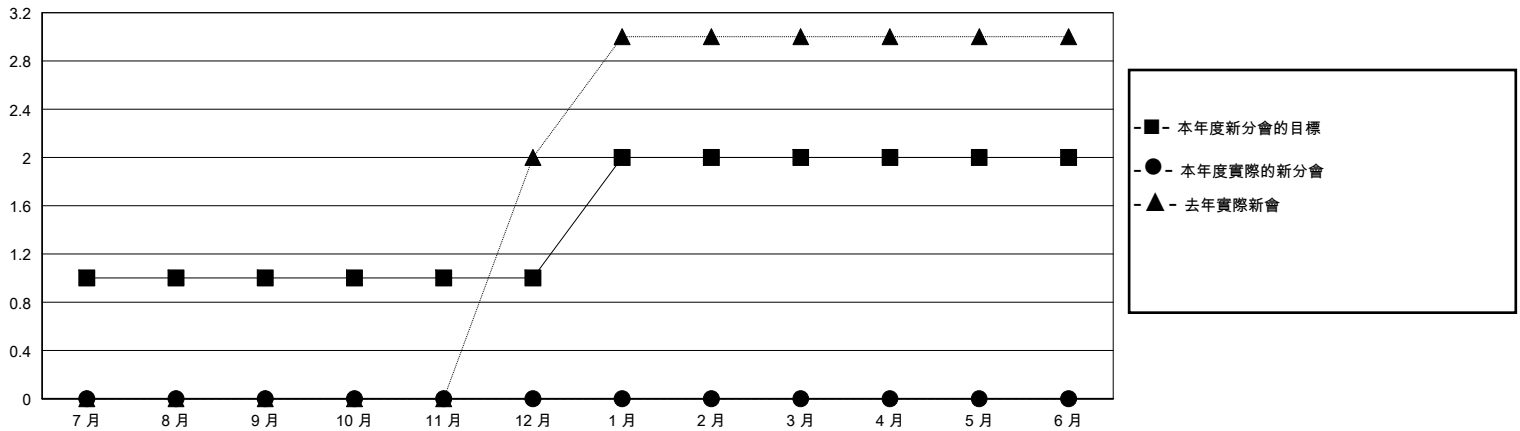

MONTHLY MEMBERSHIP PROGRESS REPORT

District 300B 2

Results as of: 8/31/2024

GMT:

地點 REP OF CHINA

GMT憲章區

分會			
成果 2024-2025			
季	新分會目標	新會	會員流失的分會
7月/8月/9月	1	0	0
10月/11月/12月	0	0	0
1月/2月/3月	1	0	0
4月/5月/6月	0	0	0

位會員@每位須繳			
成果 2024-2025			
季	會員淨增長目標	實際會員增長數	實際退會會員 (包括轉會)
7月/8月/9月	110	162	4
10月/11月/12月	65	0	0
1月/2月/3月	100	0	0
4月/5月/6月	55	0	0

目標與實際新會累積

目標和實際會員累積

已取消的分會: 0	29 CLUBS OF 64 增添1位或以上的新會員	性別分佈 男 1,683 (70.63%) 女 700 (29.37%)
放棄的會員 過世 1 分會已取消 0 其他 3 總計 4	點擊這裡取得彙計會員數據	總計家庭單位會員數 21 支付減半會費的家庭會員 11