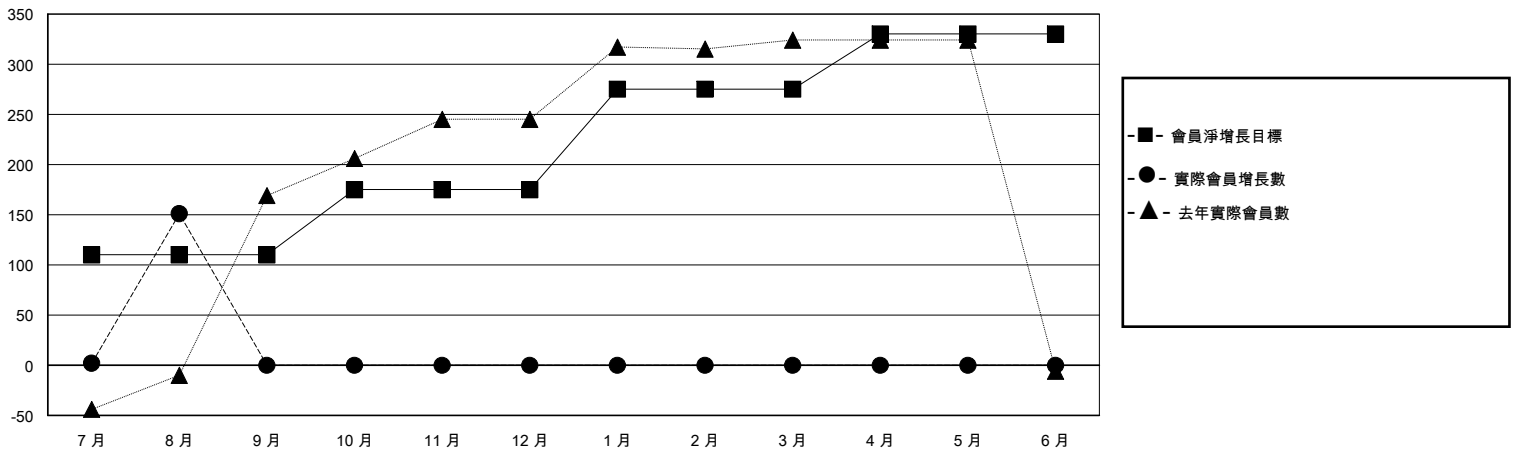

MONTHLY MEMBERSHIP PROGRESS REPORT

District 300B 2

Results as of: 8/31/2024

GMT:

地點 REP OF CHINA

GMT憲章區

分會			
成果 2024-2025			
季	新分會目標	新會	會員流失的分會
7月/8月/9月	1	0	0
10月/11月/12月	0	0	0
1月/2月/3月	1	0	0
4月/5月/6月	0	0	0

位會員@每位須繳			
成果 2024-2025			
季	會員淨增長目標	實際會員增長數	實際退會會員 (包括轉會)
7月/8月/9月	110	162	4
10月/11月/12月	65	0	0
1月/2月/3月	100	0	0
4月/5月/6月	55	0	0

目標與實際新會累積

目標和實際會員累積

已取消的分會: 0	29 CLUBS OF 64 增添1位或以上的新會員	性別分佈 男 1,683 (70.63%) 女 700 (29.37%)
放棄的會員 過世 1 分會已取消 0 其他 3 總計 4	點擊這裡取得彙計會員數據	總計家庭單位會員數 21 支付減半會費的家庭會員 11